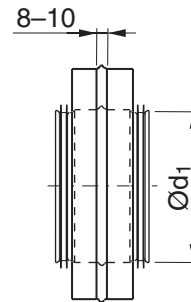

Coupling

NPUI

Description

Coupling for joining of SRI ducts.

Dimensions

25 mm insulation.

Ød ₁ nom	m kg
100	0,40
125	0,60
150	0,70
160	0,75
200	0,90
250	1,20
300	1,40
315	1,60
355	2,20
400	2,90
450	3,20
500	3,70

50 mm insulation.

Ød ₁ nom	m kg
100	0,50
125	0,60
150	0,80
160	0,75
200	1,10
250	1,40
300	2,00
315	1,60
355	2,20
400	3,10
450	3,40
500	3,80

Ordering example