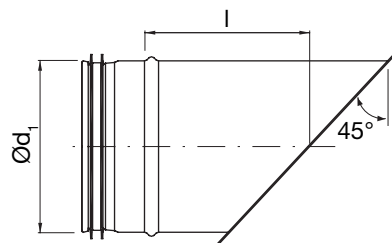

Take-off

ILVU45°

Description

As standard the angle is 45°.

Different angle available to order.

Dimensions

Ød ₁ nom	l [mm]	m [kg]
80	80	0,11
100	90	0,15
112	96	0,18
125	103	0,21
140	110	0,25
150	115	0,27
160	120	0,30
180	130	0,36
200	140	0,43
224	152	0,62
250	185	0,87
280	200	1,00
300	210	1,20
315	218	1,20
355	238	1,50
400	280	2,40
450	305	2,90
500	330	3,50
560	360	4,20
600	380	4,60
630	395	5,00
710	455	8,40
800	500	10,0
900	550	12,0
1000	620	16,0
1120	680	19,0
1250	745	23,0

Ordering example

Product	ILVU45	125
Dimension Ød ₁		